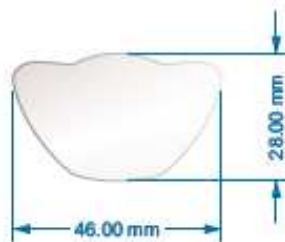

4. **Thông tin sản phẩm khuyến mại “NÉN VÀNG MAY MẮN”:**

- a) **Đối tác cung cấp sản phẩm:** Công ty CP Vàng Bạc Đá Quý & Đầu tư thương mại DOJI.
  b) **Thông tin về sản phẩm:** Mỗi sản phẩm đều có tem chống hàng giả của DOJI.

Hộp mica đựng sản phẩm nén vàng
Ép nhiệt bọc kín sản phẩm
Dán tem chống giả của DOJI phía sau hộp mica